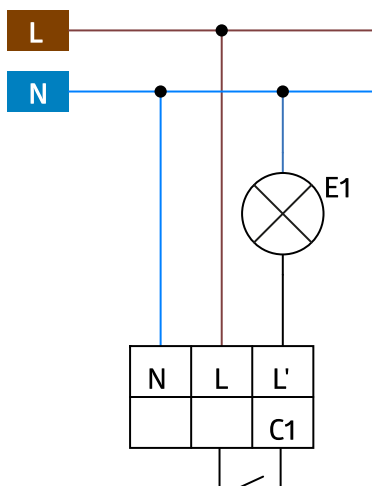

Tartozék

Típus	Szín	Cikkszám	EAN-Nummer
(in translation)	fehér	10880	4007529108800
(in translation)	fekete	10882	4007529108824
Külső sarokaljzat RC-plus next	fehér	97004	4007529970049
Külső sarokaljzat RC-plus next	barna	97014	4007529970148
Külső sarokaljzat RC-plus next	fekete	97024	4007529970247

Méretetek

Érzékelési terület

- 1: Áthaladás
- 2: Megközelítés
- 3: Alábújás védelem

Kapcsolási rajzok