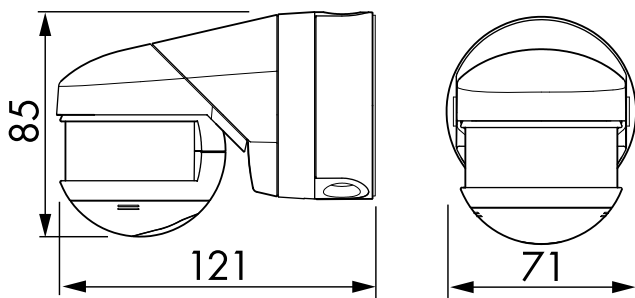

Típus	Szín	Cikkszám	EAN-Nummer
Külső sarokaljzat RC-plus next	ezüst	97043	4007529970438
Belső sarokaljzat RC-plus next	fehér	97005	4007529970056
IR-RC-Mini	-	92090	4007529920907
IR-RC	-	92000	4007529920006
IR-RC-LD	-	92649	4007529926497
Védőkosár BSK (Ø 164 x 143 mm)	fehér	92467	4007529924677
IT-adapter mert okostelefonok	fekete	92726	4007529927265