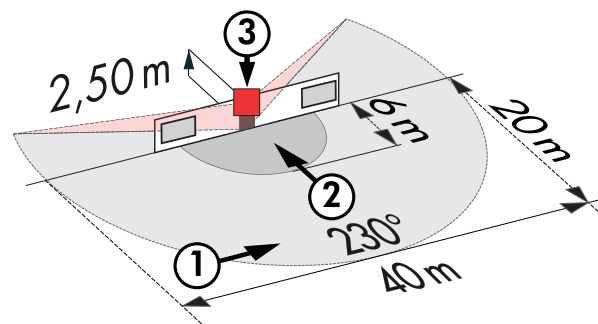

Típus	Szín	Cikkszám	EAN-Nummer
Külső sarokaljzat RC-plus next	ezüst	97043	4007529970438
Belső sarokaljzat RC-plus next	fehér	97005	4007529970056
IR-RC-Mini	-	92090	4007529920907
IR-RC	-	92000	4007529920006
IR-RC-LD	-	92649	4007529926497
Védőkosár BSK (Ø 164 x 143 mm)	fehér	92467	4007529924677
IT-adapter mert okostelefonok	fekete	92726	4007529927265